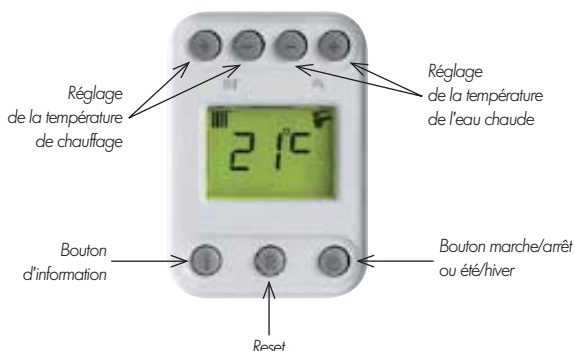

>> EFFICACE, EN TOUTE SIMPLICITÉ

Avec la chaudière Zena, vous maîtrisez la température au degré près. Avec son tableau de commande à écran LCD de grande dimension, Zena vous propose les fonctions essentielles. Vous pouvez y associer une sonde extérieure pour plus d'efficacité.