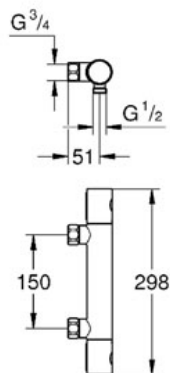

GROHTHERM 1000
COSMOPOLITAN M
Mitigeur thermostatique Douche
1/2"

Référence : 34268

GROHE s.a.r.l | Siège, salle d'exposition – 60, Boulevard de la Mission Marchand
92418 Courbevoie – La Défense Cedex
Tél +33 (0)1 49 97 29 00 | Fax +33(0)1 55 70 20 38

Pure Freude
an Wasser

GROHE

Descriptif Produit :

Mitigeur thermostatique Douche 1/2"

Spécifications Produit :

Montage mural apparent

GROHE StarLight® chrome éclatant et durable

GROHE TurboStat® Régulation thermostatique quasi-instantanée

Départ de douche 1/2" par le dessous

Clapets anti-retour intégrés

Filtres intégrés

Sans raccords

Clapet anti-retour dans le départ douche

Pression recommandée min. 1.0 bar

Finition :

□ 34268 002 Chromé